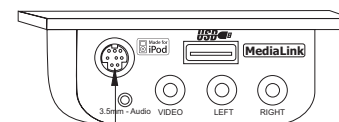

* Kit de Cable SATELITAL: JXMC o XMDJEN100 (vendido por separado)

** Radio XM o Sirius satelital (vendido por separado).