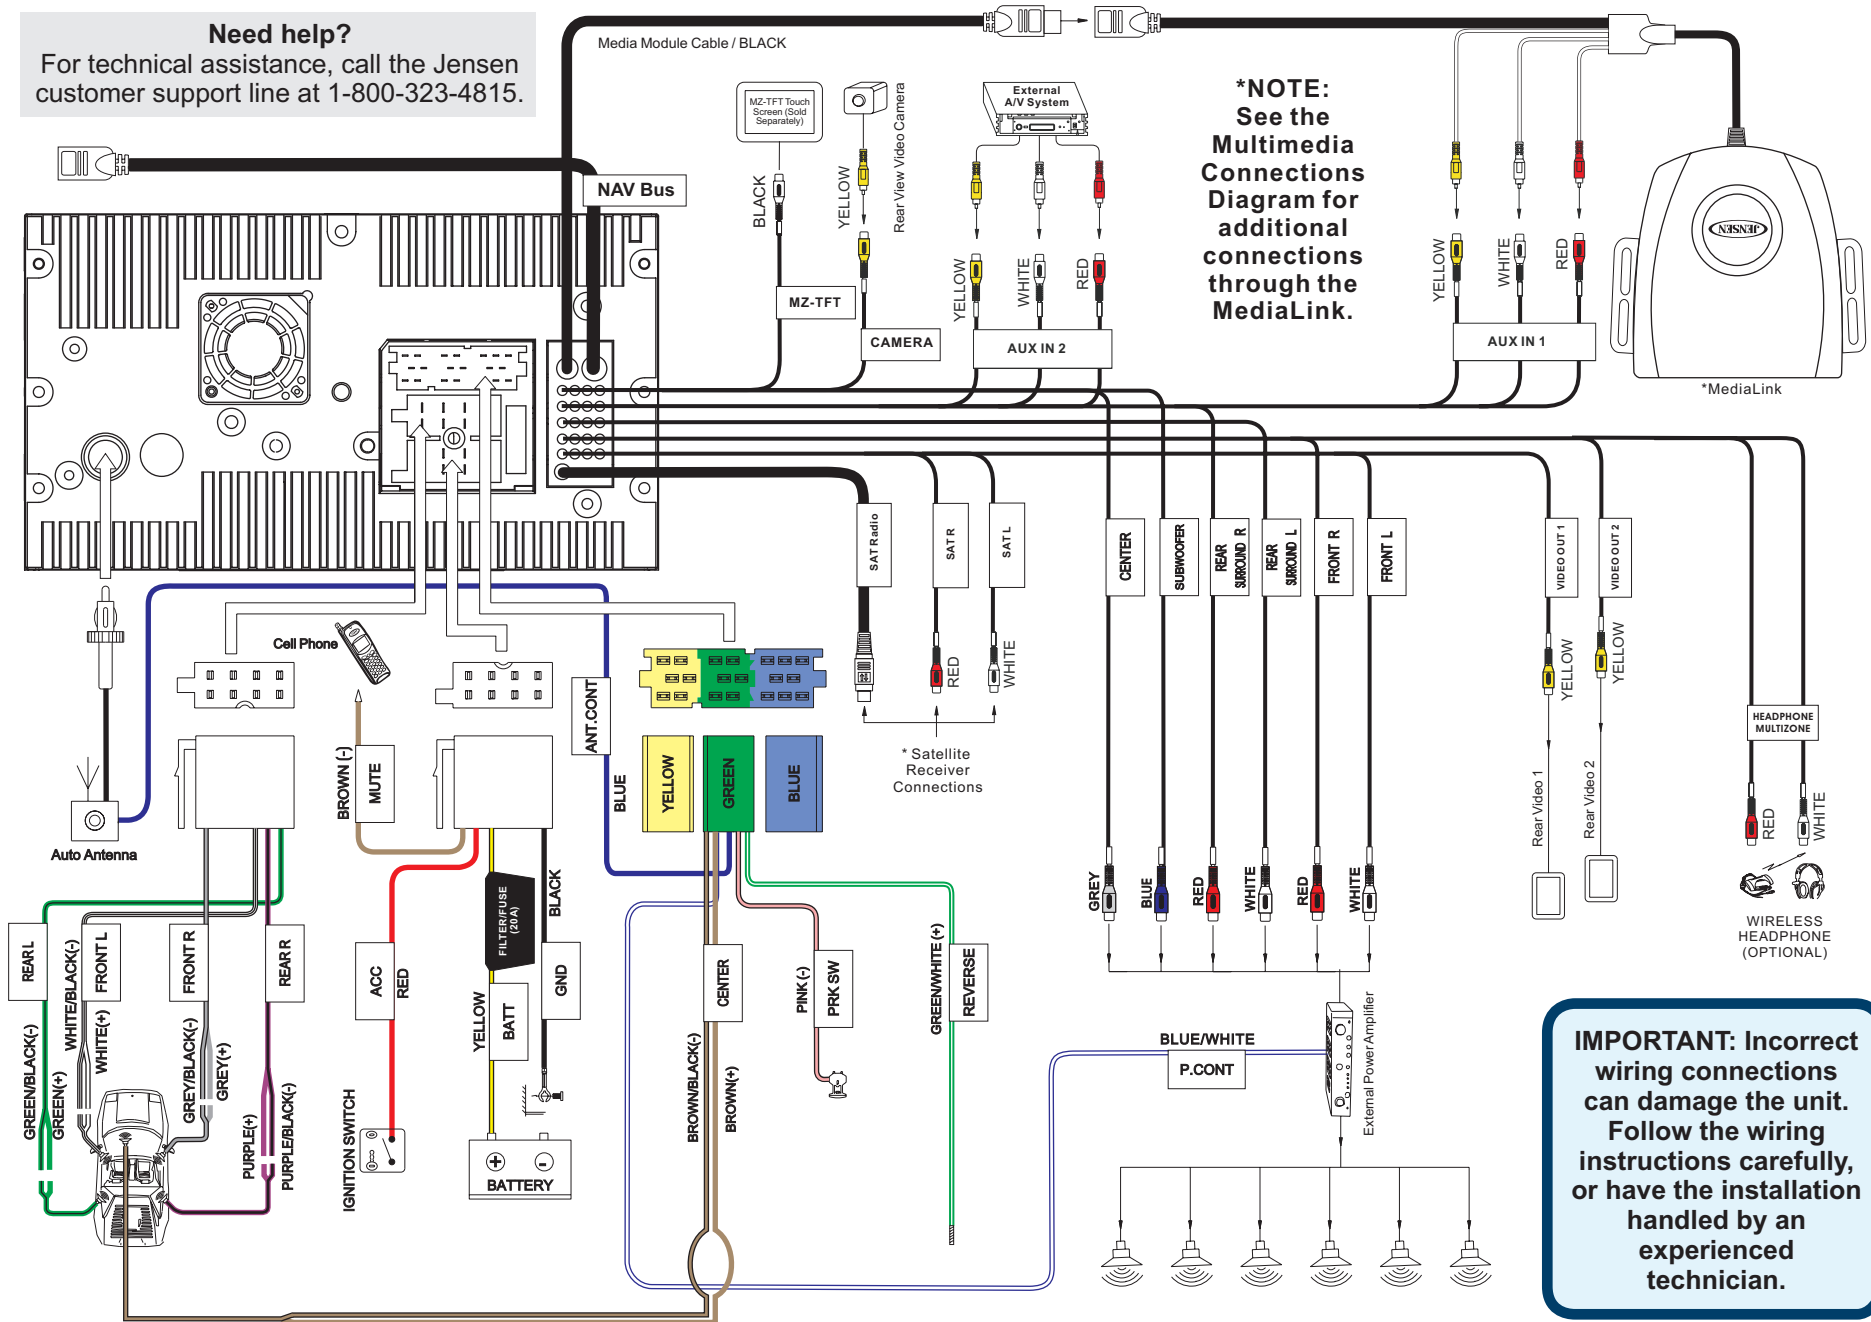

VM9022 Mobile Multimedia Receiver Quick Start Guide

JENSEN

Need help?

For technical assistance, call the Jensen customer support line at 1-800-323-4815.

***NOTE:**
See the
Multimedia
Connections
Diagram for
additional
connections
through the
MediaLink.

IMPORTANT: Incorrect wiring connections can damage the unit. Follow the wiring instructions carefully, or have the installation handled by an experienced technician.

Wiring Example for MediaLink

(iPods and SAT Equipment Sold Separately)

¿Necesita ayuda? Para asistencia técnica, llame a la línea de atención al cliente de Jensen al 1-800-323-4815.

NOTA: Vea el otro lado para las conexiones adicionales a través del módulo de los medios.

IMPORTANTE: Una conexión incorrecta de los cables puede dañar la unidad. Siga las instrucciones del cableado cuidadosamente o haga que un técnico experto realice la instalación.