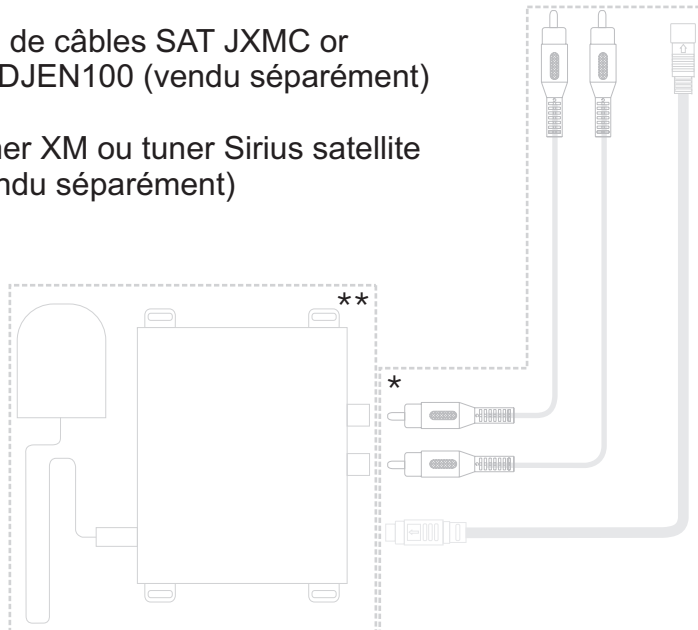

** Radio XM o Sirius satelital (vendido por separado).

NOTE: iPod de la generación 5 recomendado para el mejor funcionamiento

Cable del jLinkcable de iPod (Incluido)

Vous avez besoin d'aide ? Pour aide technique, appelez s'il vous plaît à la ligne de soutien clients Jensen à 1-800-323-4815.

IMPORTANT: Des connexions câblage incorrectes peuvent nuire à l'appareil. Suivez les instructions de câblage avec soin ou faites installer par un technicien expérimenté.

JENSEN

Jensen VM9022 guide rapide de début

À la VM9022

* Jeu de câbles SAT JXMC or XMDJEN100 (vendu séparément)

** Tuner XM ou tuner Sirius satellite (vendu séparément)

Exemple de câblage pour Media Module (iPod, tuner XM et NAV100 vendu séparément)

A NOTER : Voir l'autre côté pour le diagramme de câblage global.

A NOTER: iPod de la génération 5 recommandé pour la meilleure exécution.

Câble d'iPod de JLinkcable (Inclus)