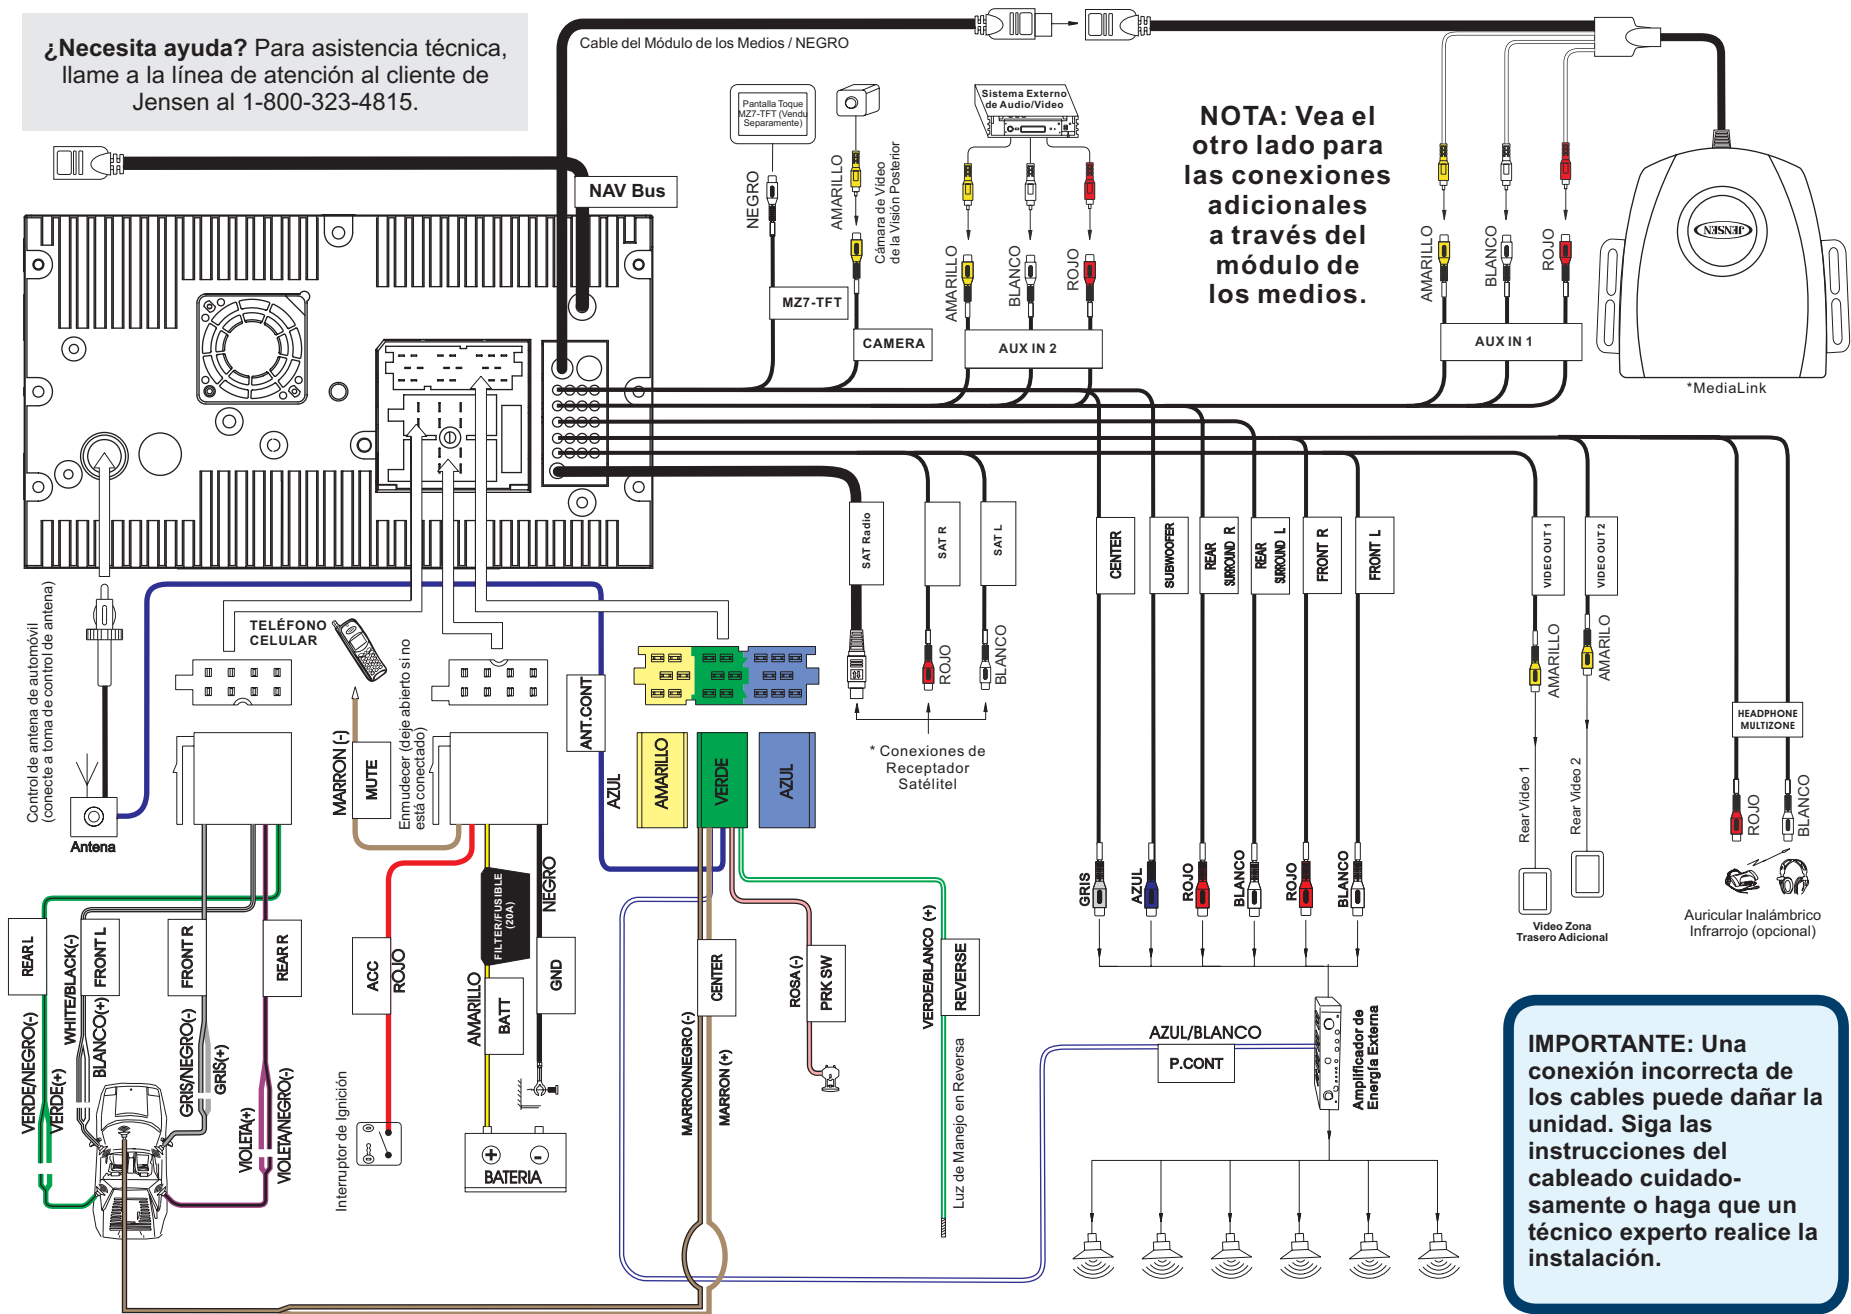

IMPORTANT: Incorrect wiring connections can damage the unit. Follow the wiring instructions carefully, or have the installation handled by an experienced technician.

Wiring Example for MediaLink

(iPods and SAT Equipment Sold Separately)

NOTE: See other side for overall wiring diagram.

* SAT Cable Kit: JXMC or XMDJEN100 (sold separately)

** XM or Sirius satellite tuner (sold separately)

NOTE: Gen 5 iPod recommended for best performance.

jLink iPod Cable (Included)

¿Necesita ayuda? Para asistencia técnica, llame a la línea de atención al cliente de Jensen al 1-800-323-4815.

NOTA: Vea el otro lado para las conexiones adicionales a través del módulo de los medios.

IMPORTANTE: Una conexión incorrecta de los cables puede dañar la unidad. Siga las instrucciones del cableado cuidadosamente o haga que un técnico experto realice la instalación.