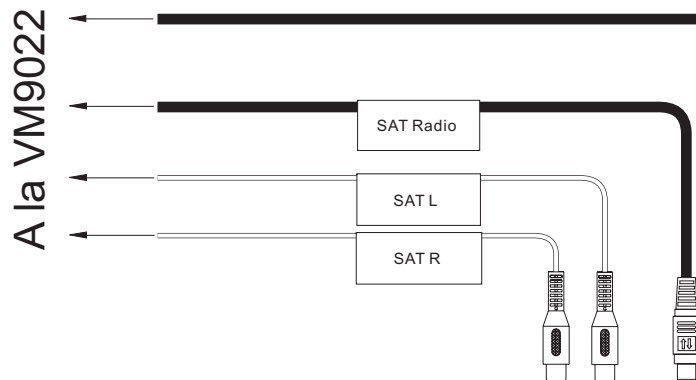

Ejemplo del Cableado por Media Module

(iPod, Sintonizador XM y NAV100
Vendido por Separado)

NOTA: Vea el otro lado para el digrama eléctrico total.