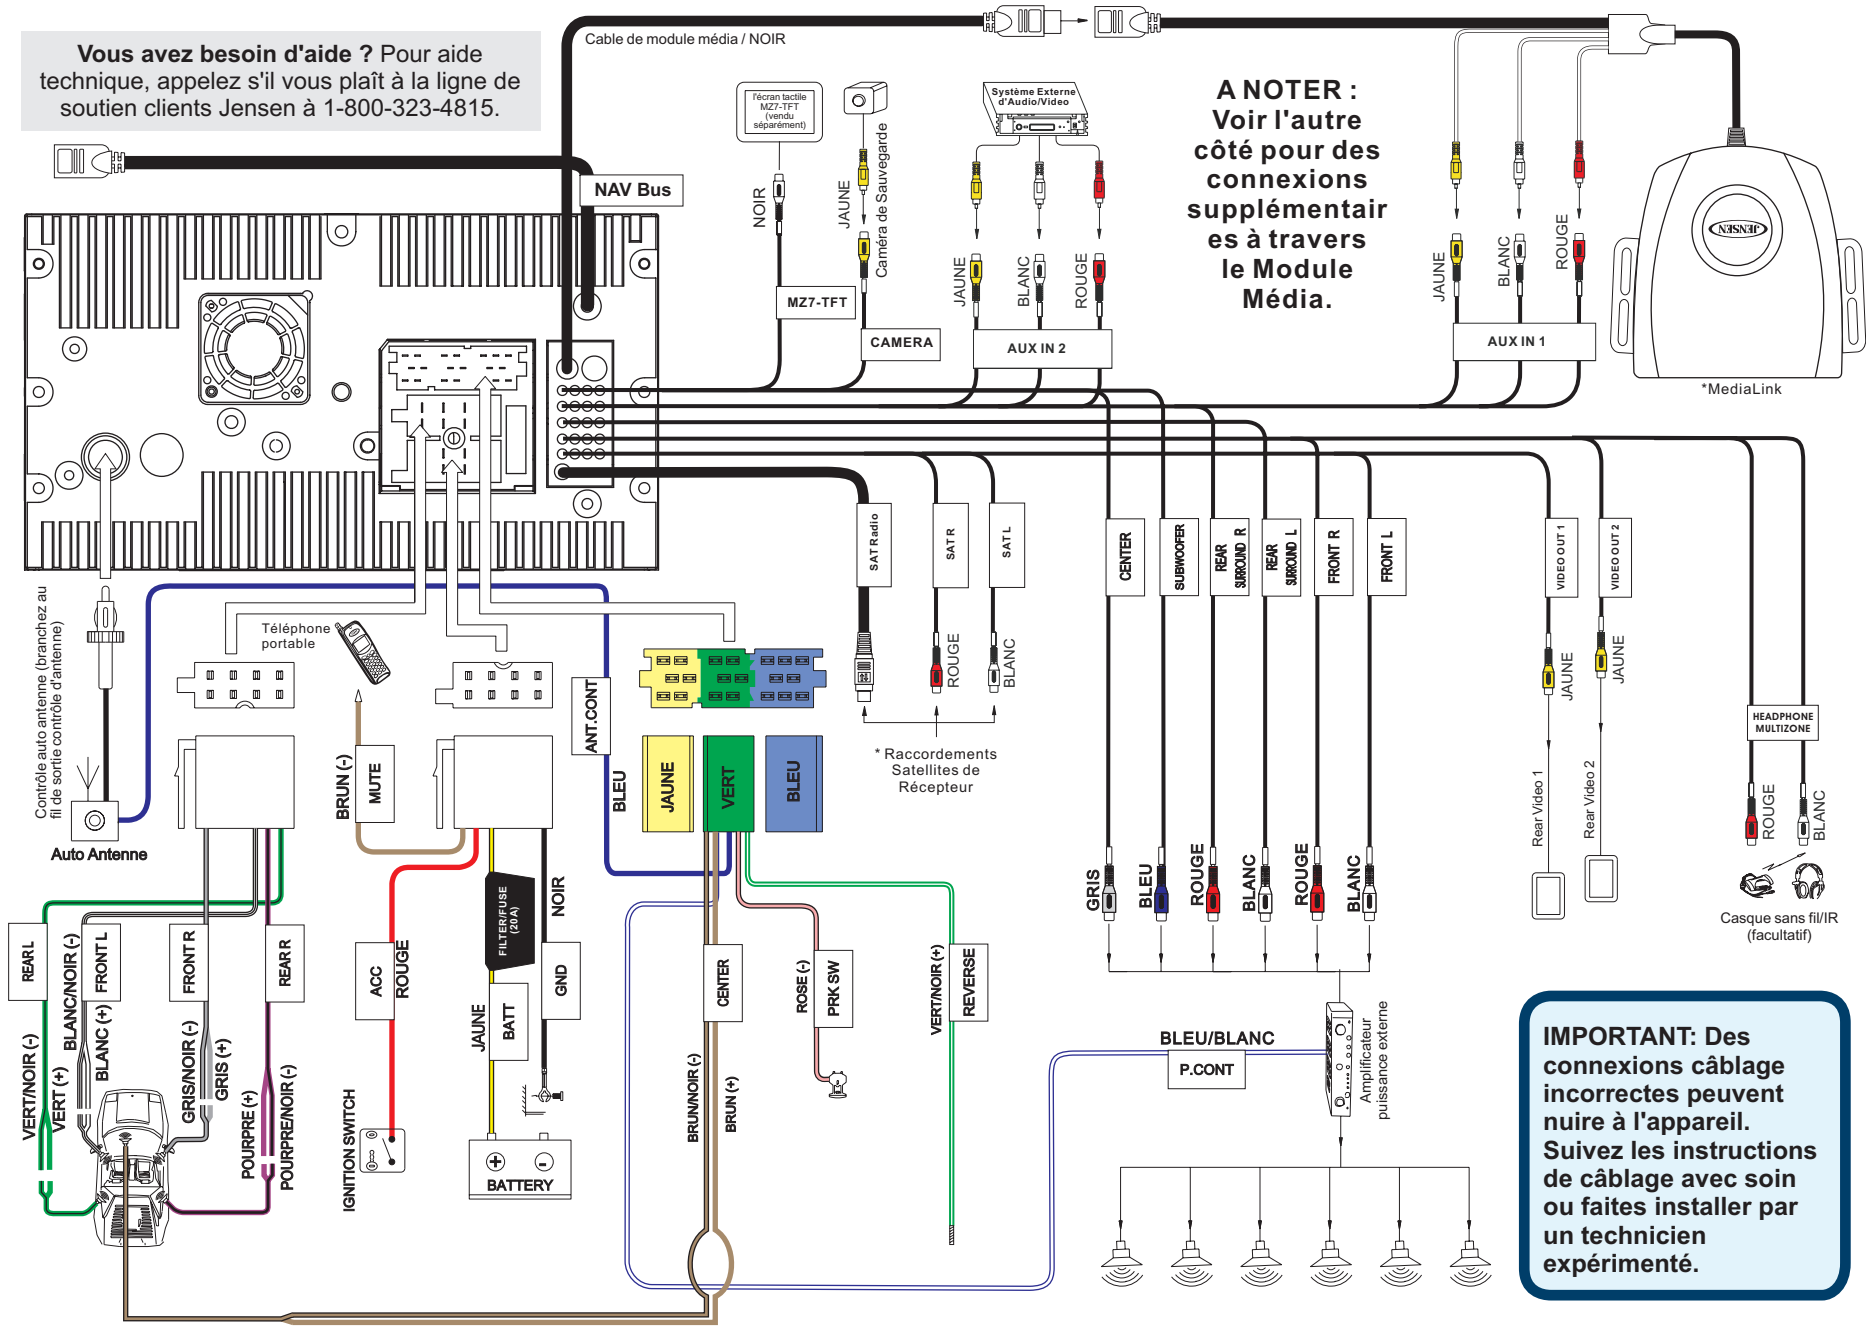

IMPORTANT: Incorrect wiring connections can damage the unit. Follow the wiring instructions carefully, or have the installation handled by an experienced technician.

Wiring Example for MediaLink

(iPods and SAT Equipment Sold Separately)

** Radio XM o Sirius satelital (vendido por separado).

NOTE: iPod de la generación 5 recomendado para el mejor funcionamiento

Cable del jLinkcable de iPod (Incluido)

Vous avez besoin d'aide ? Pour aide technique, appelez s'il vous plaît à la ligne de soutien clients Jensen à 1-800-323-4815.

IMPORTANT: Des connexions câblage incorrectes peuvent nuire à l'appareil. Suivez les instructions de câblage avec soin ou faites installer par un technicien expérimenté.

JENSEN

Jensen VM9022 guide rapide de début

À la VM9022

* Jeu de câbles SAT JXMC or XMDJEN100 (vendu séparément)

** Tuner XM ou tuner Sirius satellite (vendu séparément)

Exemple de câblage pour Media Module (iPod, tuner XM et NAV100 vendu séparément)