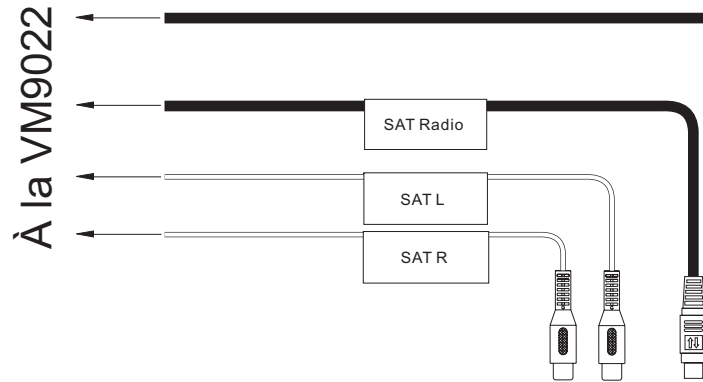

JENSEN

Jensen VM9022 guide rapide de début

À la VM9022