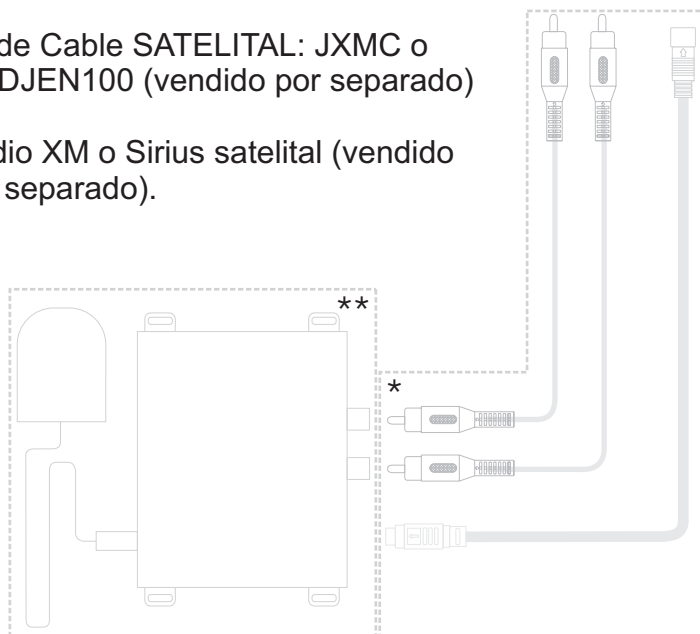

* Kit de Cable SATELITAL: JXMC o XMDJEN100 (vendido por separado)

** Radio XM o Sirius satelital (vendido por separado).