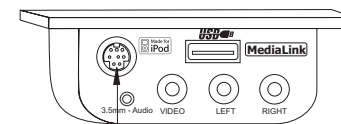

Exemple de câblage pour Media Module (iPod, tuner XM et NAV100 vendu séparément)

A NOTER : Voir l'autre côté pour le diagramme de câblage global.

A NOTER: iPod de la génération 5 recommandé pour la meilleure exécution.